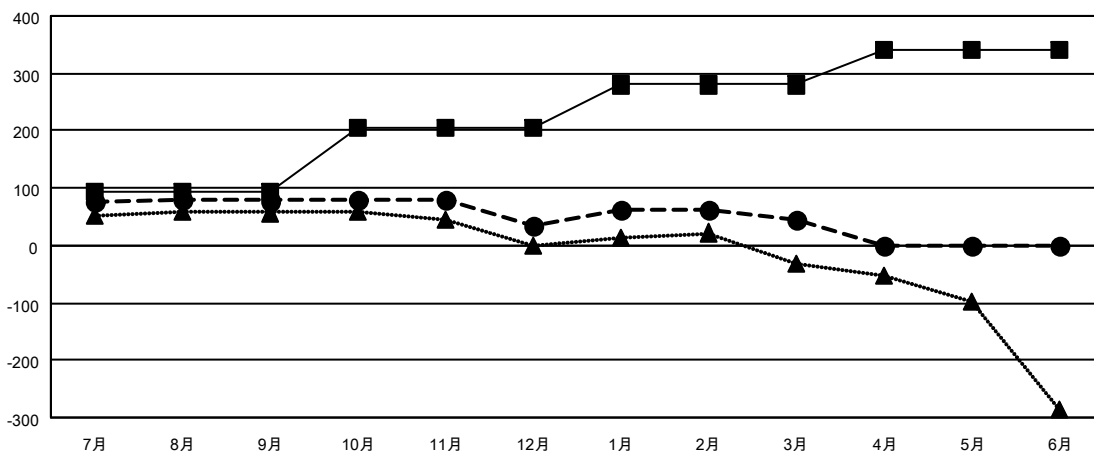

# GMT MONTHLY MEMBERSHIP PROGRESS REPORT

Results as of: 3/31/2026

Multiple District 331

LOCATION: JAPAN

GMT: OPEN

GMT会則地域 5 - J

クラブ			
結果 : 2025-2026			
四半期	新クラブ目標	新クラブ	解散クラブ
7月/8月/9月	1	1	1
10月/11月/12月	0	0	2
1月/2月/3月	2	0	0
4月/5月/6月	1	0	0

名			
結果 : 2025-2026			
四半期	会員純増目標	会員増強実績	退会者 ( 転籍を含む ) 実際
7月/8月/9月	95	183	95
10月/11月/12月	110	80	118
1月/2月/3月	75	104	85
4月/5月/6月	60	0	0

新クラブ目標及び実績累計

会員目標及び実績累計

解散クラブ: 3	116 CLUBS OF 177 一名以上の新会員を登録	男女別
退会者	<a href="#">会員累計データを見るには、ここをクリック</a>	男性 4,534 (81.63%)
物故会員 26		女性 1,020 (18.37%)
クラブ解散 21	世帯主/家族会員合計 1,202	
その他 251	国際会費半額の家族会員 649	
合計 298		