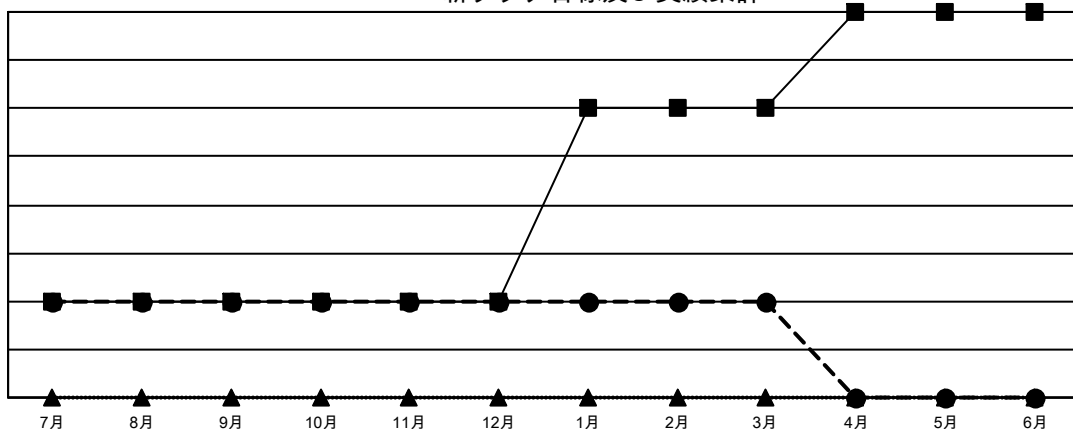

# GMT MONTHLY MEMBERSHIP PROGRESS REPORT

Results as of: 3/31/2026

Multiple District 331

LOCATION: JAPAN

GMT: OPEN

GMT会則地域 5 - J

クラブ			
結果 : 2025-2026			
四半期	新クラブ目標	新クラブ	解散クラブ
7月/8月/9月	1	1	1
10月/11月/12月	0	0	2
1月/2月/3月	2	0	0
4月/5月/6月	1	0	0

名			
結果 : 2025-2026			
四半期	会員純増目標	会員増強実績	退会者 ( 転籍を含む ) 実際
7月/8月/9月	95	183	95
10月/11月/12月	110	80	118
1月/2月/3月	75	104	85
4月/5月/6月	60	0	0

新クラブ目標及び実績累計

会員目標及び実績累計

解散クラブ: 3	116 CLUBS OF 177 一名以上の新会員を登録	男女別
退会者	<a href="#">会員累計データを見るには、ここをクリック</a>	男性 4,534 (81.63%)
物故会員 26		女性 1,020 (18.37%)
クラブ解散 21	世帯主/家族会員合計 1,202	
その他 251	国際会費半額の家族会員 649	
合計 298		